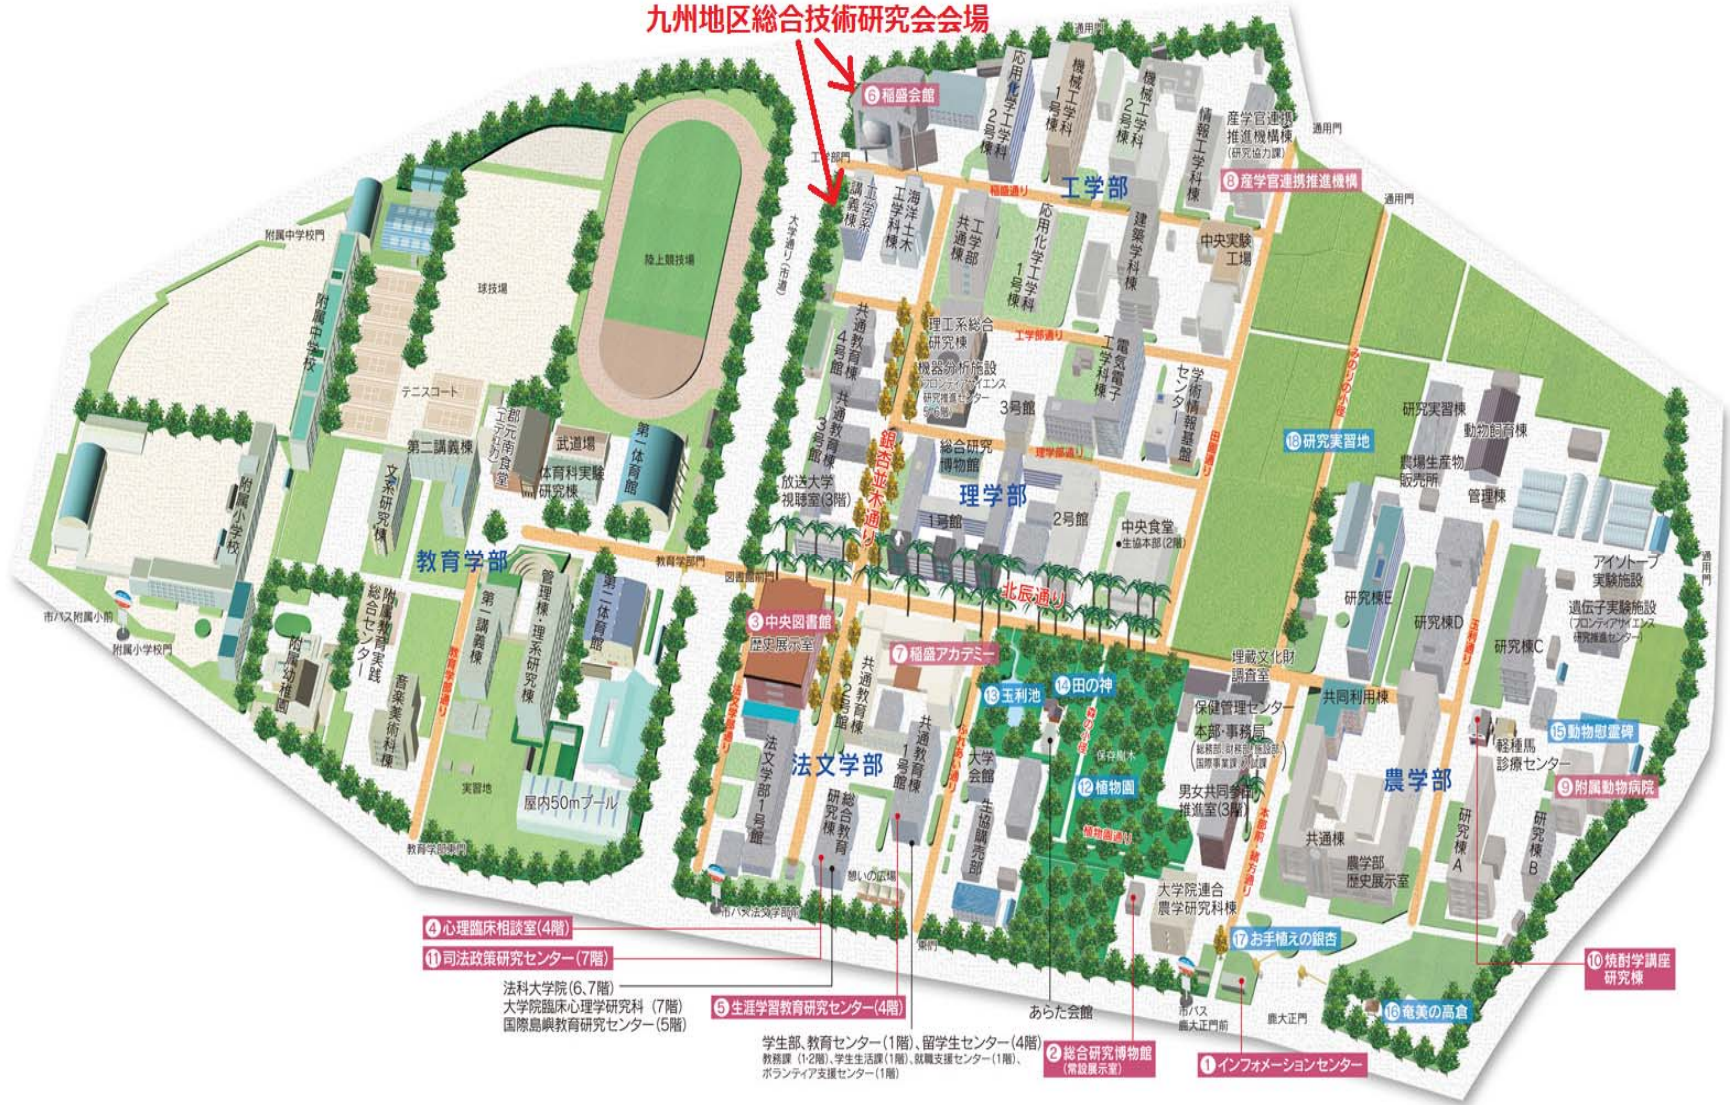

交通アクセス

鹿児島空港から
 鹿児島空港リムジンバスで
 鹿児島中央駅まで約40分

■ 郡元キャンパス

〒890-8580 鹿児島市郡元1丁目21番24号 TEL:099-285-7111(代表)
 【市電】郡元行き 工学部前電停車

九州地区総合技術研究会会場

- ④ 心理臨床相談室(4階)
- ⑪ 司法政策研究センター(7階)
- 法科大学院(6,7階)
- 大学院臨床心理学研究科(7階)
- 国際島嶼教育研究センター(5階)
- ⑤ 生涯学習教育研究センター(4階)
- 学生部、教育センター(1階)、留学生センター(4階)
- 教務課(1,2階)、学生生活課(1階)、就職支援センター(1階)、ボランティア支援センター(1階)
- ② 総合研究博物館(常設展示室)
- ⑦ 稲盛アカデミー
- ⑧ 稲盛会館
- ⑨ 産学官連携推進機構
- ⑩ 産学官連携推進機構(研究協力課)
- ⑬ 研究実習地
- ⑭ 玉利池
- ⑮ 田の神
- ⑯ 植物園
- ⑰ お手帕えの銀杏
- ⑱ 奄美の高倉
- ⑲ 動物慰霊碑
- ⑳ 附属動物病院